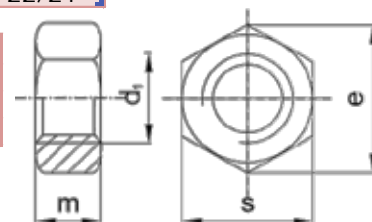

d ₁	M16	(M18)	M20	(M22)	M24	M27	M30
e min.	26,75	29,56	32,95	35,03	39,55	45,2	50,85
s	24	27	30	32(34)	36	41	46
m max.	13	15	16	18	19	22	24

kat. č.	rozměr	cena	kat. č.	rozměr	cena	kat. č.	rozměr	cena	kat. č.	rozměr	cena
17092	M3		17116	M8		17140	M16		17158	M22	
17098	M4		17122	M10		17146	M18		17170	M27	
17104	M5		17128	M12		17152	M20		17176	M30	
17110	M6		17134	M14		17164	M24				

Matice přesná šestihránná, nerez A2

ČSN: 021401 / DIN: 934/ ISO: 4032

BARTONFOTO ©2011

d ₁	M3	M4	M5	M6	M8	M10	M12	M14
e min.	6,01	7,66	8,79	11,5	14,38	17,77	20,03	23,35
s	5,5	7	8	10	13	17(16)	19(18)	22(21)
m max.	2,4	3,2	4	5	6,5	8	10	22/21*

d ₁	M16	(M18)	M20	(M22)	M24	M27	M30
e min.	26,75	29,56	32,95	35,03	39,55	45,2	50,85
s	24	27	30	32(34)	36	41	46
m max.	13	15	16	18	19	22	24

kat. č.	rozměr	cena	kat. č.	rozměr	cena	kat. č.	rozměr	cena	kat. č.	rozměr	cena
14059	M3		11409	M5		11455	M8		90053	M12	
11355	M4		11427	M6		11475	M10		90106	M16	