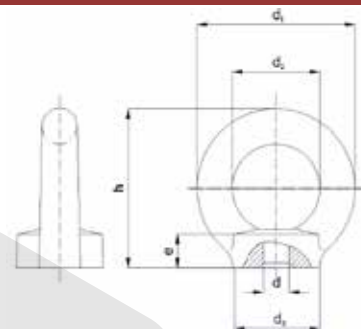

BARTONFOTO © 2011

TYP D	L	d1	d2	b	vnitřní závit
6x25	25	12,5	8	8,7-9	M6

kat. č.	rozměr	cena
14225	6,0x13	

Matice nábytkářská E, vnitřní šestihran imbus, zinek bílý

BARTONFOTO © 2011

TYP E	L	d1	d2	b	vnitřní závit
6,3x14	14	12	7,5	5,7-6	M6

kat. č.	rozměr	cena
14226	6,0x25	

Matice s plastovou hlavou, černá, zinek bílý

BARTONFOTO © 2011

kat. č.	rozměr	cena	kat. č.	rozměr	cena	kat. č.	rozměr	cena
16592	M6		16593	M8		16594	M10	

Matice závěsná, zinek bílý

ČSN: 021669 / DIN: 582 / ISO: ----

BARICHOFO © 2011

d	M6	M8	M10	M12	M16	M20	M24	M30
d ₁	28	36	45	54	63	72	90	108
d ₂	16	20	25	30	35	40	50	60
d ₃	17	20	25	30	35	40	50	65
h	36	36	45	53	62	71	90	109

kat. č.	rozměr	cena
17451	M8	

kat. č.	rozměr	cena
17452	M10	

kat. č.	rozměr	cena
17453	M12	

Matice čtyřhranná, zinek bílý

ČSN: 021624 / DIN: 557 / ISO: ----

BARICHOFO © 2011

d1	M5	M6	M8	M10	M12	M16	M20
e	11,3	14,1	18,4	24	26,9	33,9	42,4
s	8	10	13	17	19	24	30
m	4	5	6,5	8	10	13	16