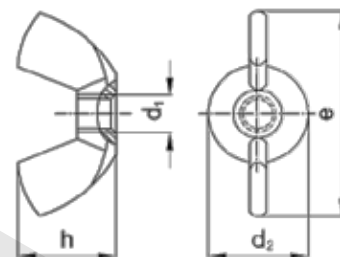

d	M3	M4	M5	M6	M8	M10	M12	M14	M16	M18	M20
h	4	5	5	6	8	10	12	14	16	18,5	20
m	2,4	2,9	3,2	4	5,5	6,5	8	9,5	10,5	12	14
s	5,5	7	8	10	13	17	19	22	24	27	30
e	6,01	7,66	8,79	11,05	14,38	18,9	21,1	24,49	26,75	29,56	32,95

kat. č.	rozměr	cena	kat. č.	rozměr	cena
90127	M6		90129	M12	
90136	M8		90135	M16	
90128	M10				

Matice křídlová, zinek bílý

ČSN: 021665 / DIN: 315/ ISO: ----

d1	M3	M4	M5	M6	M8	M10	M12	M16
d2	6	6	8	10	13	17	20	26
e	18	18	24	30	36	48	62	70
h	8	8,5	11	15	18	23	31	35
g	1,6	1,7	2,3	2,7	3,6	4,6	5,6	6,5

kat. č.	rozměr	cena	kat. č.	rozměr	cena	kat. č.	rozměr	cena	kat. č.	rozměr	cena
17356	M3		17368	M5		17380	M8		17392	M12	
17362	M4		17374	M6		17386	M10		28520	M16	

Matice klobouková šestihránná, zinek bílý