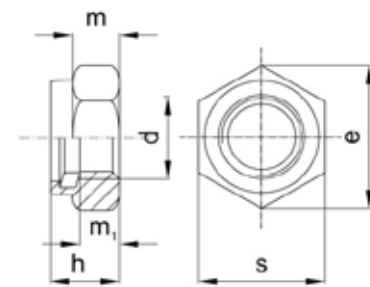

BARTONFOTO © 2011

d ₁	M5	M6	M8	M10	M12	M14	M16
d ₂	11,8	14,2	17,9	21,8	26	29,9	34,5
s	8	10	13	15	18	21	24
h max.	5	6	8	10	12	14	16
m min.	2,2	3,1	4,5	5,5	6,7	7,8	9

kat. č.	rozměr	cena	kat. č.	rozměr	cena	kat. č.	rozměr	cena
26292	M3		26310	M6		26328	M12	
26298	M4		26316	M8		26334	M14	
26304	M5		26322	M10		26340	M16	

kat. č.	rozměr	cena
13594	M8	
13595	M10	

kat. č.	rozměr	cena
14061	M12	
14062	M16	

Matice pojistná šestihránná, zinek bílý

ČSN: 021492 / DIN: 985 / ISO: 10511

d	M3	M4	M5	M6	M8	M10	M12	M14	M16	M18	M20
h	4	5	5	6	8	10	12	14	16	18,5	20
m	2,4	2,9	3,2	4	5,5	6,5	8	9,5	10,5	12	14
s	5,5	7	8	10	13	17	19	22	24	27	30
e	6,01	7,66	8,79	11,05	14,38	18,9	21,1	24,49	26,75	29,56	32,95

kat. č.	rozměr	cena	kat. č.	rozměr	cena
17272	M3		17302	M10	
17278	M4		17308	M12	
17284	M5		17314	M16	
17290	M6		17320	M18	
17296	M8		17326	M20	

Matice pojistná šestihránná, nerez A2

ČSN: 021492 / DIN: 985 / ISO: 10511