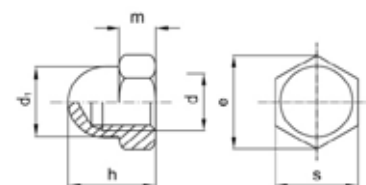

ČSN: 021431 / DIN: 1587/ ISO: ----

d	M3	M4	M5	M6	M8	M10	M12	M16
d _{1 max.}	5,5	6,5	7,5	9,5	12,5	16	18	23
h	7	8	10	12	15	18	22	28
s	5,5	7	8	10	13	17	19	24
e	6,01	7,66	8,79	11,1	14,4	18,9	21,1	26,75

kat. č.	rozměr	cena	kat. č.	rozměr	cena	kat. č.	rozměr	cena	kat. č.	rozměr	cena
26346	M3		26358	M5		26370	M8		10977	M12	
26352	M4		26364	M6		26376	M10		11013	M16	

Matice klobouková šestihránná, nerez A2

ČSN: 021431 / DIN: 1587/ ISO: ----

d	M3	M4	M5	M6	M8	M10	M12	M16
d _{1 max.}	5,5	6,5	7,5	9,5	12,5	16	18	23
h	7	8	10	12	15	18	22	28
s	5,5	7	8	10	13	17	19	24
e	6,01	7,66	8,79	11,1	14,4	18,9	21,1	26,75

kat. č.	rozměr	cena	kat. č.	rozměr	cena	kat. č.	rozměr	cena
11321	M4		11323	M6		11325	M10	
11322	M5		11324	M8				

Matice klobouková šestihránná, mosaz

ČSN: 021431 / DIN: 1587/ ISO: ----

d	M3	M4	M5	M6	M8	M10	M12	M16
d _{1 max.}	5,5	6,5	7,5	9,5	12,5	16	18	23
h	7	8	10	12	15	18	22	28
s	5,5	7	8	10	13	17	19	24
e	6,01	7,66	8,79	11,1	14,4	18,9	21,1	26,75