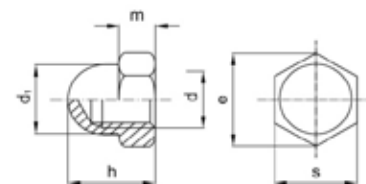

kat. č.	rozměr	cena	kat. č.	rozměr	cena	kat. č.	rozměr	cena	kat. č.	rozměr	cena
17356	M3		17368	M5		17380	M8		17392	M12	
17362	M4		17374	M6		17386	M10		28520	M16	

Matice klobouková šestihránná, zinek bílý

ČSN: 021431 / DIN: 1587/ ISO: ----

d	M3	M4	M5	M6	M8	M10	M12	M16
d _{1 max.}	5,5	6,5	7,5	9,5	12,5	16	18	23
h	7	8	10	12	15	18	22	28
s	5,5	7	8	10	13	17	19	24
e	6,01	7,66	8,79	11,1	14,4	18,9	21,1	26,75

kat. č.	rozměr	cena	kat. č.	rozměr	cena	kat. č.	rozměr	cena	kat. č.	rozměr	cena
26346	M3		26358	M5		26370	M8		10977	M12	
26352	M4		26364	M6		26376	M10		11013	M16	

Matice klobouková šestihránná, nerez A2

ČSN: 021431 / DIN: 1587/ ISO: ----

d	M3	M4	M5	M6	M8	M10	M12	M16
d _{1 max.}	5,5	6,5	7,5	9,5	12,5	16	18	23
h	7	8	10	12	15	18	22	28
s	5,5	7	8	10	13	17	19	24
e	6,01	7,66	8,79	11,1	14,4	18,9	21,1	26,75