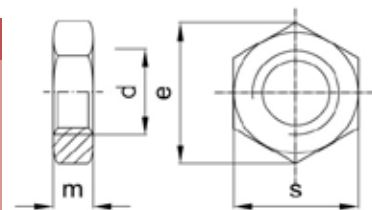

Matice přesná šestihránná, mosaz

ČSN: 021401 / DIN: 934 / ISO: 4032

BARTONFOTO © 2011

d₁	M3	M4	M5	M6	M8	M10	M12	M14
e min.	6,01	7,66	8,79	11,5	14,38	17,77	20,03	23,35
s	5,5	7	8	10	13	17(16)	19(18)	22(21)
m max.	2,4	3,2	4	5	6,5	8	10	22/21*

d₁	M16	(M18)	M20	(M22)	M24	M27	M30
e min.	26,75	29,56	32,95	35,03	39,55	45,2	50,85
s	24	27	30	32(34)	36	41	46
m max.	13	15	16	18	19	22	24

kat. č.	rozměr	cena	kat. č.	rozměr	cena	kat. č.	rozměr	cena
90192	M3		12639	M5		12643	M8	
12637	M4		12641	M6		12645	M10	

Matice nízká šestihránná, zinek bílý

ČSN: 021403 / DIN: 439 / ISO: 8675

d1	M3	M4	M5	M6	M8	M10	M12	M14	M16	M18	M20
e min.	6,01	7,66	8,79	11,05	14,38	18,9	21,1	24,49	26,75	29,56	32,95
s	5,5	7	8	10	13	17/16	19/18	22/21	24	27	30
m max.	1,8	2,2	2,7	3,2	4	5	6	7	8	9	10

BARTONFOTO © 2011

kat. č.	rozměr	cena	kat. č.	rozměr	cena
26202	M3		26232	M10	
26208	M4		26238	M12	
26214	M5		26250	M16	
26220	M6		90063	M24	
26226	M8				

Matice s límcem šestihránná, zinek bílý

ČSN: ---- / DIN: 6923 / ISO: 4161

BARTONFOTO © 2011

d₁	M5	M6	M8	M10	M12	M14	M16
d₂	11,8	14,2	17,9	21,8	26	29,9	34,5
s	8	10	13	15	18	21	24
h max.	5	6	8	10	12	14	16
m min.	2,2	3,1	4,5	5,5	6,7	7,8	9

kat. č.	rozměr	cena	kat. č.	rozměr	cena	kat. č.	rozměr	cena
26292	M3		26310	M6		26328	M12	
26298	M4		26316	M8		26334	M14	
26304	M5		26322	M10		26340	M16