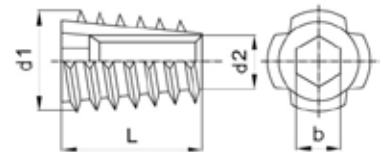

Matice narážecí, zinek bílý

BARTONFOTO © 2011

d₁	M4	M5	M6	M8	M10
d₂	5,5	6,5	7,5	9,5	11
d₃	15	16	19	22	25
h₂	8	8	10	11	12

kat. č.	rozměr	cena	kat. č.	rozměr	cena	kat. č.	rozměr	cena	kat. č.	rozměr	cena
26256	M4		26268	M6		26280	M10				
26262	M5		26274	M8		26286	M12				

Matice nábytkářská D, vnitřní šestihran imbus, zinek bílý

BARTONFOTO © 2011

TYP D	L	d1	d2	b	vnitřní závit
6x25	25	12,5	8	8,7-9	M6

kat. č.	rozměr	cena
14225	6,0x13	

Matice nábytkářská E, vnitřní šestihran imbus, zinek bílý

BARTONFOTO © 2011

TYP E	L	d1	d2	b	vnitřní závit
6,3x14	14	12	7,5	5,7-6	M6

kat. č.	rozměr	cena
14226	6,0x25	

Matice s plastovou hlavou, černá, zinek bílý

BARTONFOTO © 2011

kat. č.	rozměr	cena	kat. č.	rozměr	cena	kat. č.	rozměr	cena
16592	M6		16593	M8		16594	M10