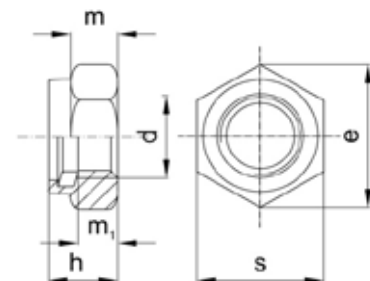

kat. č.	rozměr	cena	kat. č.	rozměr	cena
90127	M6		90129	M12	
90136	M8		90135	M16	
90128	M10