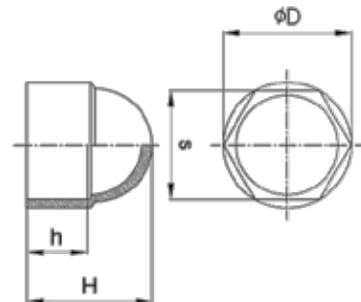

kat. č.	rozměr	cena
17452	M10	

kat. č.	rozměr	cena
17453	M12	

Matice čtyřhranná, zinek bílý

ČSN: 021624 / DIN: 557 / ISO: ----

BARICHOFO © 2011

d1	M5	M6	M8	M10	M12	M16	M20
e	11,3	14,1	18,4	24	26,9	33,9	42,4
s	8	10	13	17	19	24	30
m	4	5	6,5	8	10	13	16

kat. č.	rozměr	cena
17459	M6	

kat. č.	rozměr	cena
17460	M8	

kat. č.	rozměr	cena
17476	M10	

kat. č.	rozměr	cena

Matice zápusťná s drážkou, zinek bílý

BARICHOFO © 2011

kat. č.	rozměr	cena
10917	M3	
10929	M4	

kat. č.	rozměr	cena
10946	M5	
10952	M6	

kat. č.	rozměr	cena
10958	M8	
10965	M10	

Krytka plastová pro matice

BARICHOFO © 2011

M	M4	M5	M6	M8	M10	M12	M16
s	7	8	10	13	16	18	22
h	6	5,5	6,5	8,5	11	11	13,5
H	9,5	10	13	16,5	19	21	24
D	11	11	13	21	21	23	27