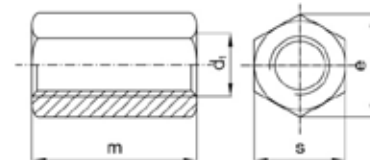

d₁	M6	M8	M10	M12	M14	M16
e min.	11,05	15	19,6	21,9	25,4	27,7
m max.	10	13	17(13)	19	22	24
s	18	24	30	36	42	48