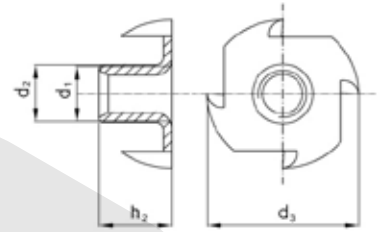

kat. č.	rozměr	cena	kat. č.	rozměr	cena	kat. č.	rozměr	cena
11321	M4		11323	M6		11325	M10	
11322	M5		11324	M8				

Matice klobouková šestihránná, mosaz

ČSN: 021431 / DIN: 1587/ ISO: ----

d	M3	M4	M5	M6	M8	M10	M12	M16
d _{1 max.}	5,5	6,5	7,5	9,5	12,5	16	18	23
h	7	8	10	12	15	18	22	28
s	5,5	7	8	10	13	17	19	24
e	6,01	7,66	8,79	11,1	14,4	18,9	21,1	26,75

kat. č.	rozměr	cena	kat. č.	rozměr	cena	kat. č.	rozměr	cena	kat. č.	rozměr	cena
26256	M4		26268	M6		26280	M10				
26262	M5		26274	M8		26286	M12				

Matice nábytkářská D, vnitřní šestihran imbus, zinek bílý