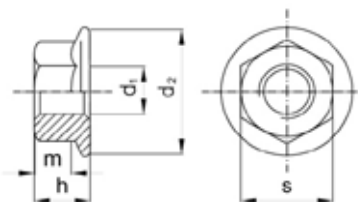

d ₁	M16	(M18)	M20	(M22)	M24	M27	M30
e min.	26,75	29,56	32,95	35,03	39,55	45,2	50,85
s	24	27	30	32(34)	36	41	46
m max.	13	15	16	18	19	22	24

kat. č.	rozměr	cena	kat. č.	rozměr	cena	kat. č.	rozměr	cena
90192	M3		12639	M5		12643	M8	
12637	M4		12641	M6		12645	M10	

BARTONFOTO © 2011

kat. č.	rozměr	cena	kat. č.	rozměr	cena
26202	M3		26232	M10	
26208	M4		26238	M12	
26214	M5		26250	M16	
26220	M6		90063	M24	
26226	M8				

Matice s límcem šestihránná, zinek bílý

ČSN: ---- / DIN: 6923 / ISO: 4161

BARTONFOTO © 2011

d ₁	M5	M6	M8	M10	M12	M14	M16
d ₂	11,8	14,2	17,9	21,8	26	29,9	34,5
s	8	10	13	15	18	21	24
h max.	5	6	8	10	12	14	16
m min.	2,2	3,1	4,5	5,5	6,7	7,8	9

kat. č.	rozměr	cena	kat. č.	rozměr	cena	kat. č.	rozměr	cena
26292	M3		26310	M6		26328	M12	
26298	M4		26316	M8		26334	M14	
26304	M5		26322	M10		26340	M16	