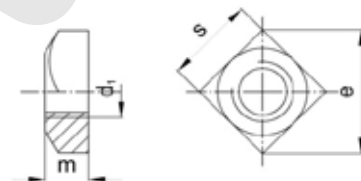

kat. č.	rozměr	cena
17452	M10	

kat. č.	rozměr	cena
17453	M12	

Matice čtyřhranná, zinek bílý

ČSN: 021624 / DIN: 557 / ISO: ----

BARICHOFO © 2011

d1	M5	M6	M8	M10	M12	M16	M20
e	11,3	14,1	18,4	24	26,9	33,9	42,4
s	8	10	13	17	19	24	30
m	4	5	6,5	8	10	13	16

kat. č.	rozměr	cena
17459	M6	

kat. č.	rozměr	cena
17460	M8	

kat. č.	rozměr	cena
17476	M10	

kat. č.	rozměr	cena

Matice zápusťná s drážkou, zinek bílý

BARICHOFO © 2011

kat. č.	rozměr	cena
10917	M3	
10929	M4	

kat. č.	rozměr	cena
10946	M5	
10952	M6	