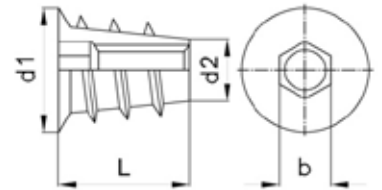

Matice nábytkářská E, vnitřní šestihran imbus, zinek bílý