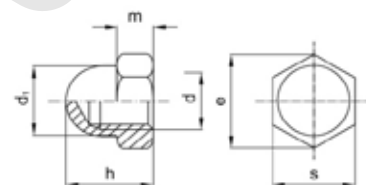

kat. č.	rozměr	cena	kat. č.	rozměr	cena	kat. č.	rozměr	cena	kat. č.	rozměr	cena
26346	M3		26358	M5		26370	M8		10977	M12	
26352	M4		26364	M6		26376	M10		11013	M16