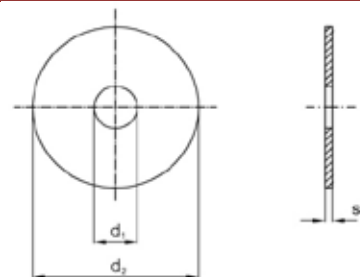

BARICHOFO © 2011

M	3	4	5	6	8	10	12
d₁	3,2	4,3	5,3	6,4	8,4	10,5	13
d₂	9	12	15	18	24	30	37
s	0,8	1	1,2	1,6	2	2,5	3

kat. č.	rozměr	cena	kat. č.	rozměr	cena
90146	6		90147	10	
90131	8		90161	12