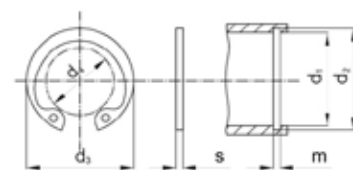

kat. č.	rozměr	cena
13813	10	
13814	11	

kat. č.	rozměr	cena
13815	12	
13816	13	

kat. č.	rozměr	cena
13817	14	
13818	15