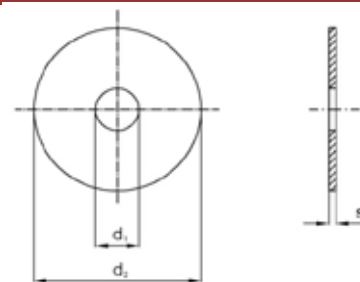

kat. č.	rozměr	cena	kat. č.	rozměr	cena	kat. č.	rozměr	cena
12647	4		12651	6		12655	10	
12649	5		12653	8				

Podložka plochá pod nýty, zinek bílý

ČSN: 021726 / DIN: 9021 / ISO: 1793

BARICHOFO © 2011

M	3	4	5	6	8	10	12
d ₁	3,2	4,3	5,3	6,4	8,4	10,5	13
d ₂	9	12	15	18	24	30	37
s	0,8	1	1,2	1,6	2	2,5	3

kat. č.	rozměr	cena	kat. č.	rozměr	cena
90099	4		90142	8	
17265	5		90149	10	
90148	6		90150	12	

Podložka plochá pod nýty, nerez A2

ČSN: 021726 / DIN: 9021 / ISO: 1793

BARICHOFO © 2011

M	3	4	5	6	8	10	12
d ₁	3,2	4,3	5,3	6,4	8,4	10,5	13
d ₂	9	12	15	18	24	30	37
s	0,8	1	1,2	1,6	2	2,5	3