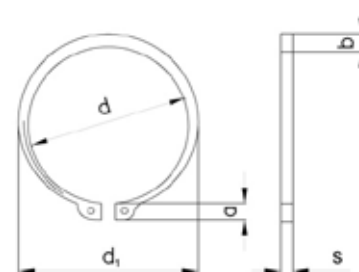

kat. č.	rozměr	cena
19876	14	

Kroužek pojistný pro díru, zinek bílý

ČSN: 022930/ DIN: 471/ ISO: ----

BARTONFOTO ©2011

d	s	d ₁	a max.	b
6	0,7	5,6	2,7	1,3
7	0,8	6,5	3,1	1,4
8	0,8	7,4	3,2	1,5
9	1	8,4	3,3	1,7
10	1	9,3	3,3	1,8
11	1	10,2	3,3	1,8
12	1	11	3,3	1,8
13	1	11,9	3,4	1,8