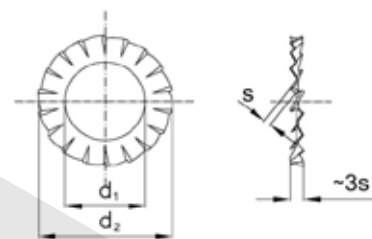

M	12	14	16	18	20	22
d ₁ min.	12,2	14,2	16,2	18,2	20,2	22,5
d ₁ max.	12,7	14,7	17	19	21,2	23,5
d ₂ max.	18	21,1	24,4	26,4	30,6	32,9
s	2,5	3	3,5	3,5	4,5	4,5

kat. č.	rozměr	cena	kat. č.	rozměr	cena	kat. č.	rozměr	cena	kat. č.	rozměr	cena
17806	3		17824	6		17842	12		17860	18	
17812	4		17830	8		17848	14		17866	20	
17818	5		17836	10		17854	16				

Podložka vějířová, zinek bílý

ČSN: 021745/ DIN: 6798/ ISO: ----

BARTONFOTO © 2011

M	3	4	5	6	8	10
d ₁	3,2	4,3	5,3	6,4	8,2	10,5
d ₂	6	8	10	11	14	18
s	0,4	0,5	0,6	0,7	0,8	0,9

M	12	14	16	18	20	22
d ₁	13	15	17	19	21	23
d ₂	20,5	24	26	30	33	36
s	1	1,2	1,2	1,4	1,4	1,5