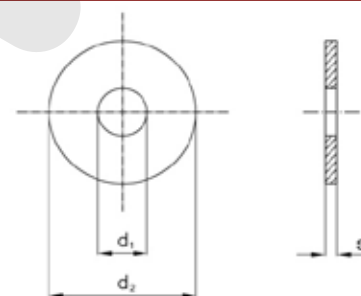

Podložka plochá pod dřevěné konstrukce, zinek bílý

ČSN: 021727 / DIN: 440/ ISO: 7094

BARICHOFO © 2011

d	5,5	6,6	9	11	14	18	22	26
d₁	17	21	27	33	43	57	67	92
s	2	2	2,5	3	3,5	5	5	6

kat. č.	rozměr	cena	kat. č.	rozměr	cena	kat. č.	rozměr	cena	kat. č.	rozměr	cena
26382	5		26394	8		26406	12		90953	22	
26388	6		26400	10		26412	16				

Podložka karosářská, zinek bílý

BARICHOFO © 2011

M	4	5	6	8	10	12
d₁	4,5	5,5	6,5	8,5	10	13
d₂	30	30	30	30	30	36
s	1,5	1,5	1,5	1,5	1,5	2,5

kat. č.	rozměr	cena	kat. č.	rozměr	cena	kat. č.	rozměr	cena
17674	4,0x30		17686	6,0x30		17698	10,0x30	
17680	5,0x30		17692	8,0x30		17704	12,0x35	

Podložka s těsnící gumou, zinek bílý

BARICHOFO © 2011

d1	5	7	9
d2	14	16	25
s	6	5,5	6,5

kat. č.	rozměr	cena	kat. č.	rozměr	cena
17884	5		17896	9	
17890	7