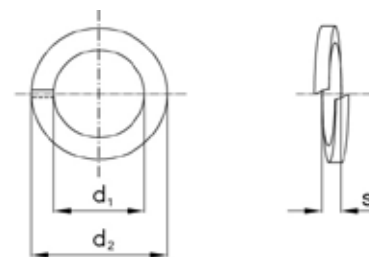

kat. č.	rozměr	cena	kat. č.	rozměr	cena
17884	5		17896	9	
17890	7				

Podložka na heraklit, pozink

kat. č.	rozměr	cena	kat. č.	rozměr	cena
14313	30		14314	40	

Podložka připevňovací, pozink

kat. č.	rozměr	cena	kat. č.	rozměr	cena
16625	6,5x26		16626	8,5x38	

Podložka těsnící gumová

kat. č.	rozměr	cena	kat. č.	rozměr	cena
16627	6,0x25		16628	8,0x35	

Podložka pérová, zinek bílý

ČSN: 021740/ DIN: 7980/ ISO: ----

M	3	4	5	6	8	10
d ₁ min.	3,1	4,1	5,1	6,1	8,1	10,2
d ₁ max.	3,4	4,4	5,4	6,5	8,5	10,7
d ₂ max.	5,6	7	8,8	9,9	12,7	16
s	1	1,2	1,6	1,6	2	2,5

M	12	14	16	18	20	22
d ₁ min.	12,2	14,2	16,2	18,2	20,2	22,5
d ₁ max.	12,7	14,7	17	19	21,2	23,5
d ₂ max.	18	21,1	24,4	26,4	30,6	32,9
s	2,5	3	3,5	3,5	4,5	4,5

kat. č.	rozměr	cena	kat. č.	rozměr	cena	kat. č.	rozměr	cena	kat. č.	rozměr	cena
17806	3		17824	6		17842	12		17860	18	
17812	4		17830	8		17848	14		17866	20	
17818	5		17836	10		17854	16				